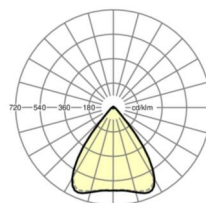

электротехника

Балласт	Электронный драйвер (1 штука)
Мощность системы	37W
сетевое напряжение	230V/50Hz
класс энергосбережения/Источник света	D

Оптика

Оснастка	LED, цветопередача/оттенок света CRI ≥ 80 / 6500K
Допуск для координаты цветности (MacAdam)	3SDCM
Фотобиологическая безопасность (светильник)	RG1
Номинальный световой поток	5845lm
Срок службы LED	50000h L80/B10 (Tq 40°C)
светоотдача светильников	156lm/W
Угол излучения	80° (C0) / 80° (C90)
UGR поп./вдоль	17.7 / 17.9

Механика

цвет корпуса	серебристый/ белый алюминий RAL 9006
размеры (LxWxH/DxH)	1531mm x 55mm x 37mm
вес (нетто)	1.9kg
Вид монтажа	сборка трековых систем, световая структура

DEEP-LINK

<https://www.regiolum.de/ru/article/19430004165>

Ссылка	LED 6000lm 865
ηLB	100 %
Φ ↓/↑	98 % / 2 %
UGR поп./вдоль дисплей	17.7 / 17.9
	65° < 3000cd/m²

размеры

L	1531 mm	Длина
B	55 mm	Ширина
H	37 mm	Высота