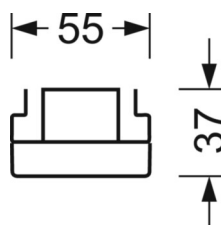

Механика

цвет корпуса	серебристый/ белый алюминий RAL 9006
размеры (LxWxH/DxH)	1531mm x 55mm x 37mm
вес (нетто)	1.9kg
Вид монтажа	сборка трековых систем, световая структура

DEEP-LINK

<https://www.regiolum.de/ru/article/19430004165>

Ссылка	LED 6000lm 865
ηLB	100 %
Φ ↓/↑	98 % / 2 %
UGR поп./вдоль дисплей	17.7 / 17.9
	65° < 3000cd/m²

размеры

L	1531 mm	Длина
B	55 mm	Ширина
H	37 mm	Высота